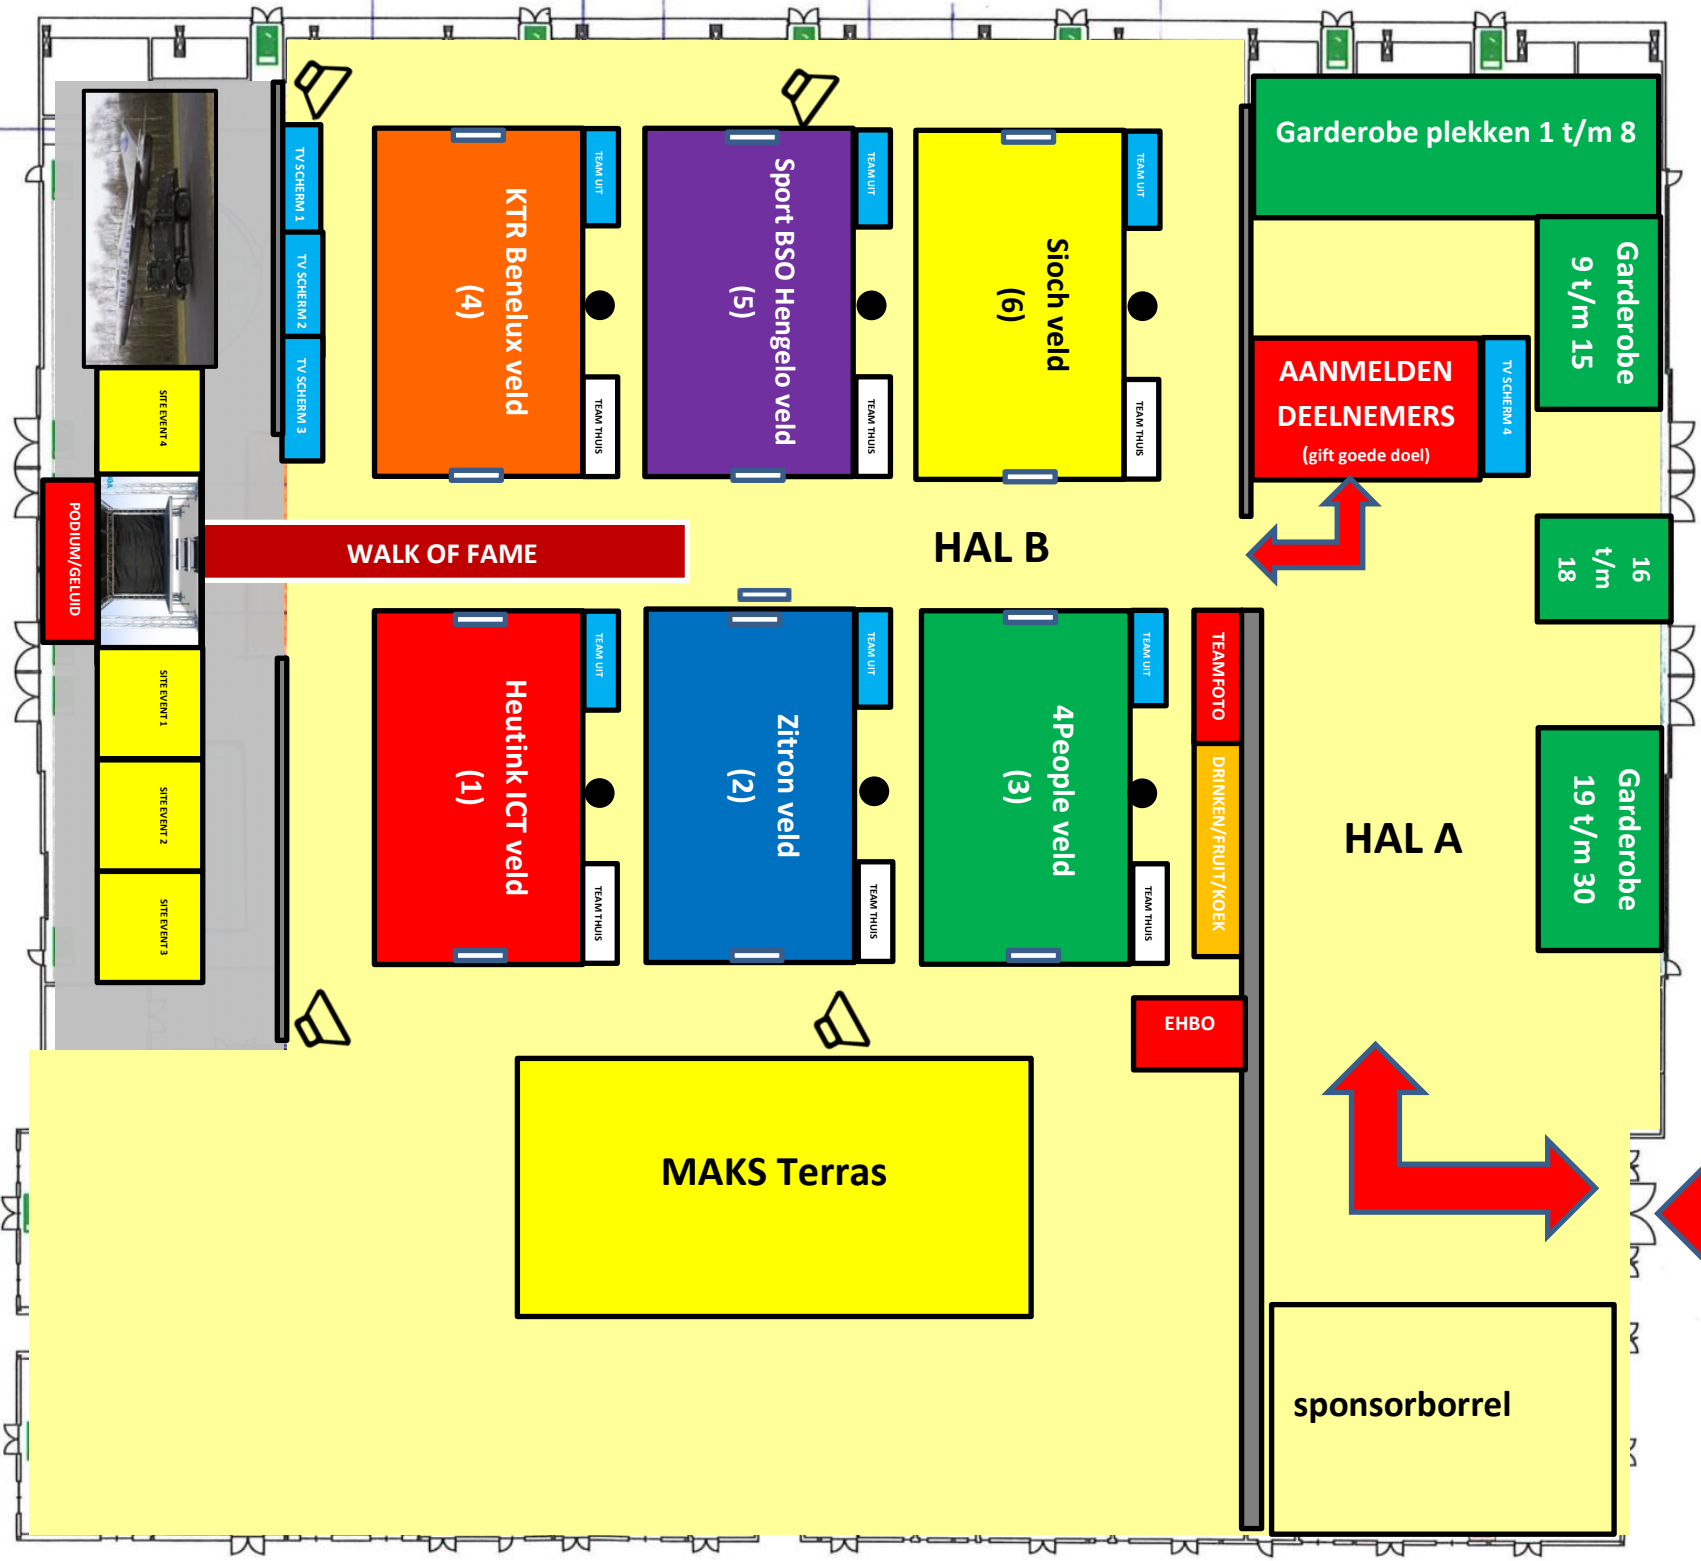

Parkeerplaats

Hoogte hal is in het midden
11,60 mtr onder het spand

Hengelo Sport

Streesoccer 2025

10 t/m 13 februari 2025

Vliegveldweg 345, 7523 PT Enschede

tel: 053- 750 4500
info@vliegveldtwenthe.nl

VLIEGVELD TWENTHE
EVENEMENTENLOCATIE